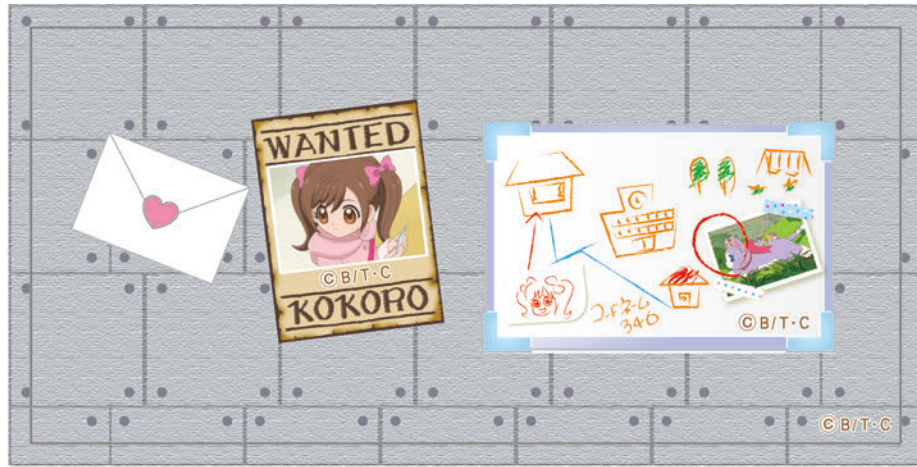

ミシルのお部屋

かべこもの壁小物パーツ

-----きりとり線^{せん}

くみあわれい 組合せ例

かべがみ 壁紙パーツの好きな場所に
こもの 小物パーツを^すは^{はい}ち^{つか}配置して使います

2F 115×50

アニメ^{ほん}版

1F 115×55

アニメ^{ほん}版

1F 115×55

DL オリジナル^{ほん}版