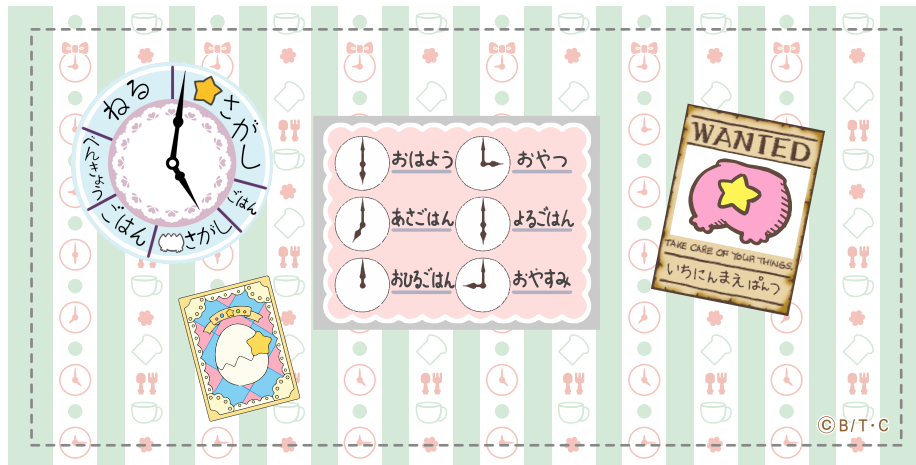

へや カナのお部屋

----- きりとり線 せん

かべ こもの 壁小物パーツ

2F 115×50

アニメ版 ばん

くみあわ れい 組合せ例

1F 115×55

アニメ版 ばん

かべがみ す ぼしよ
壁紙パーツの好きな場所に
こもの はいち つか
小物パーツを配置して使います