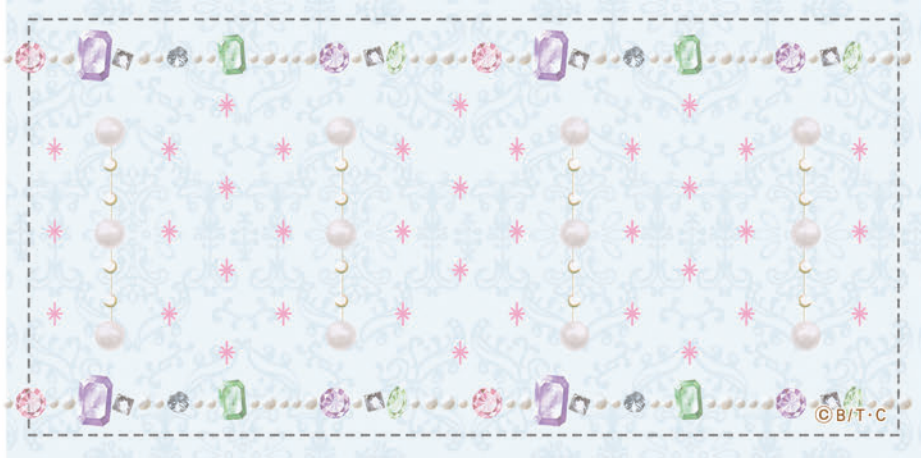

キラリスのお部屋

かべこもの
壁小物パーツ

くみあわ れい
組合せ例

かべがみ す ぼしよ
壁紙パーツの好きな場所に
こもの はいち つか
小物パーツを配置して使います

----- きりとり線 ^{せん}

2F 115×50

アニメ版 ^{ぼん}

1F 115×55

アニメ版 ^{ぼん}

1F 115×55

DL オリジナル版 ^{ぼん}