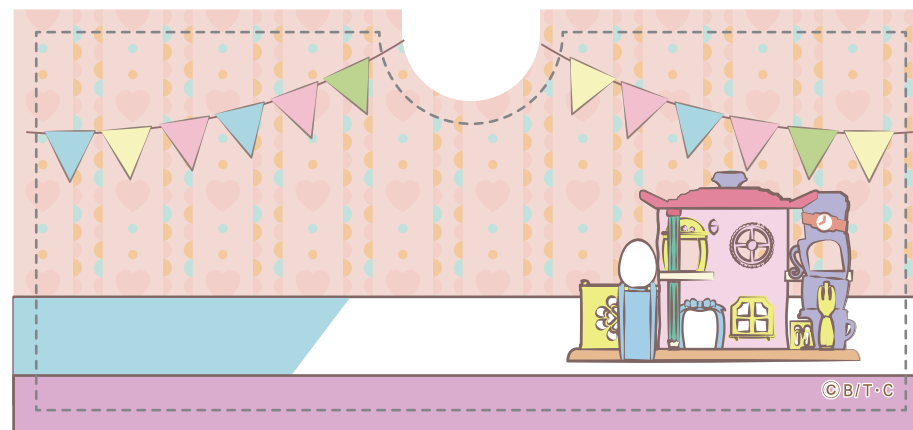

こころちゃんのお部屋^{へや}

----- きりとり線^{せん}

かべ こもの
壁小物パーツ

くみあわ れい
組合せ例

かべがみ す ばしよ
壁紙パーツの好きな場所に
こもの はいち つか
小物パーツを配置して使います

2F 115×50

DL オリジナル版^{ほん}

1F 115×55